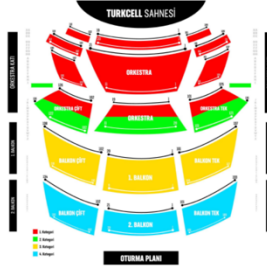

ZORLU PSM TURKCELL SAHNESİ

BORUSAN İSTANBUL FİLMARMONİ ORKESTRASI

PATRICK HAHN şef

ALICE SARA OTT piyano

RAUTAVAARA In the Beginning. *orkestra için*

Lütfen Not Edin

Bilet Fiyatları

- Zorlu PSM'de gerçekleşecek etkinliklerin tümü pandemi sebebiyle özel kurallara tâbidir. Bilet satın alan herkes bu kurallara uymayı ve yaptırımları kabul etmiş sayılır.

- 18 yaş üzeri misafirlerimiz etkinliğe gelmeden önce HES (Hayat Eve Siğar) uygulamalarının güncel olduğundan, HES Kod Ayarları bölümünün altında

Haritada Göster

Oturma Planı

SATIN AL

4. **SATIN AL** butonuna tıkladıktan sonra, karşınıza kart seçenekleri çıkacaktır; lütfen **BİFOKART Klasik**'i seçiniz ve belirtilen alana kart numaranızı yazınız, **DEVAM** butonuna tıklayarak ilerleyiniz: